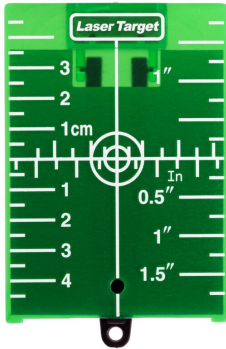

ZLM GREEN

Hersteller

SOLA-Messwerkzeuge GmbH & Co KG
 Unteres Tobel 25
 6840 Götzis, Austria
 T +43 5523 533800
 www.sola.at, sola@sola.at

Modell	VE	VP	Art. Nr.	EAN
ZLM GREEN	1	○	71126301	9002719019237

Technische Details

Artikelbezeichnung	Zielscheibe
Dimension	100 x 70 x 19 mm
Material	Kunststoff
Farbe	grün, reflektierend
Sonderheit	magnetisch
Skalierung	cm/inch, bedruckt

**SOLA-Messwerkzeuge
 GmbH & Co KG**
 Unteres Tobel 25
 6840 Götzis, Austria
 T +43 5523 53380-0
 sola@sola.at, www.sola.at