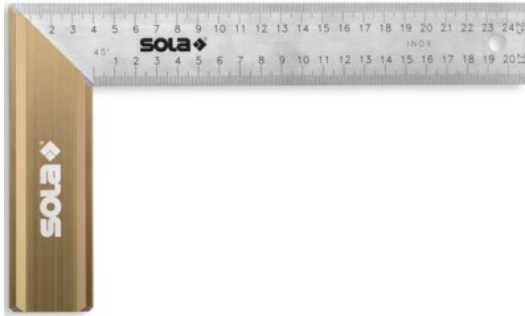

SRB

EIGENSCHAPPEN:

- Robuuste aluminium blok met brede aanslag
- Bijzonder sterk roestvrij verenstalen been
- Goed leesbare slijtvaste maatverdeling
- Geïntegreerde aanslag voor verstek 45°/135°

Model

Lengte

SRB 200	200 x 145 mm
SRB 250	250 x 145 mm
SRB 300	300 x 145 mm
SRB 350	350 x 170 mm
SRB 400	400 x 170 mm
SRB 500	500 x 170 mm

Technische gegevens:

Artikelomschrijving	Schrijfhaken
Maatverdeling	mm/cm, 2-delig geëts
Materiaal van het been	roestvrij verenstaal
Oppervlak van het been	geslepen
Kleur van het been	blank
Materiaal van het blok	Aluminium
Oppervlak blok	geanodiseerd
Kleur blok	brons
Maatverdeling	1 mm
Hoekmaat	45°, 90°, 135°