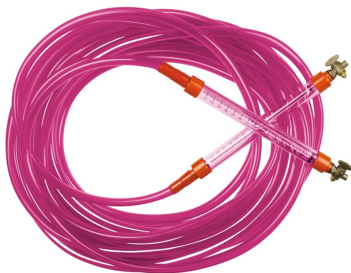

S 120

Model	Lengte	VE	VP	Art. Nr.	EAN
S 120	20 m	1		01452201	9002719001065

Eigenschappen

- Snel en nauwkeurig nivelleren, ook tussen gescheiden ruimten
- Buizen van onbreekbaar acrylglas
- Meteen klaar voor gebruik: na de eerste keer vullen, leeg laten lopen niet nodig
- Messing ontluchtingskraantjes met pakking tegen lekkage

Toepassingen

- Horizontaal meten

Fabrikant

SOLA-Messwerkzeuge GmbH & Co KG
 Unteres Tobel 25
 6840 Götzis, Austria
 T +43 5523 533800
 www.sola.at, sola@sola.at

Technische gegevens

Artikelomschrijving	Slangwaterpaset
Materiaal	Acrylglas/transparant PVC
Kleur	transparant/rood
Bijzonderheden	Slangwaterpas S 1012 en slang
Afsluitdop	Messing
Maatverdeling	0 - 155 mm
Diameter slang	10/12 mm (1/2")