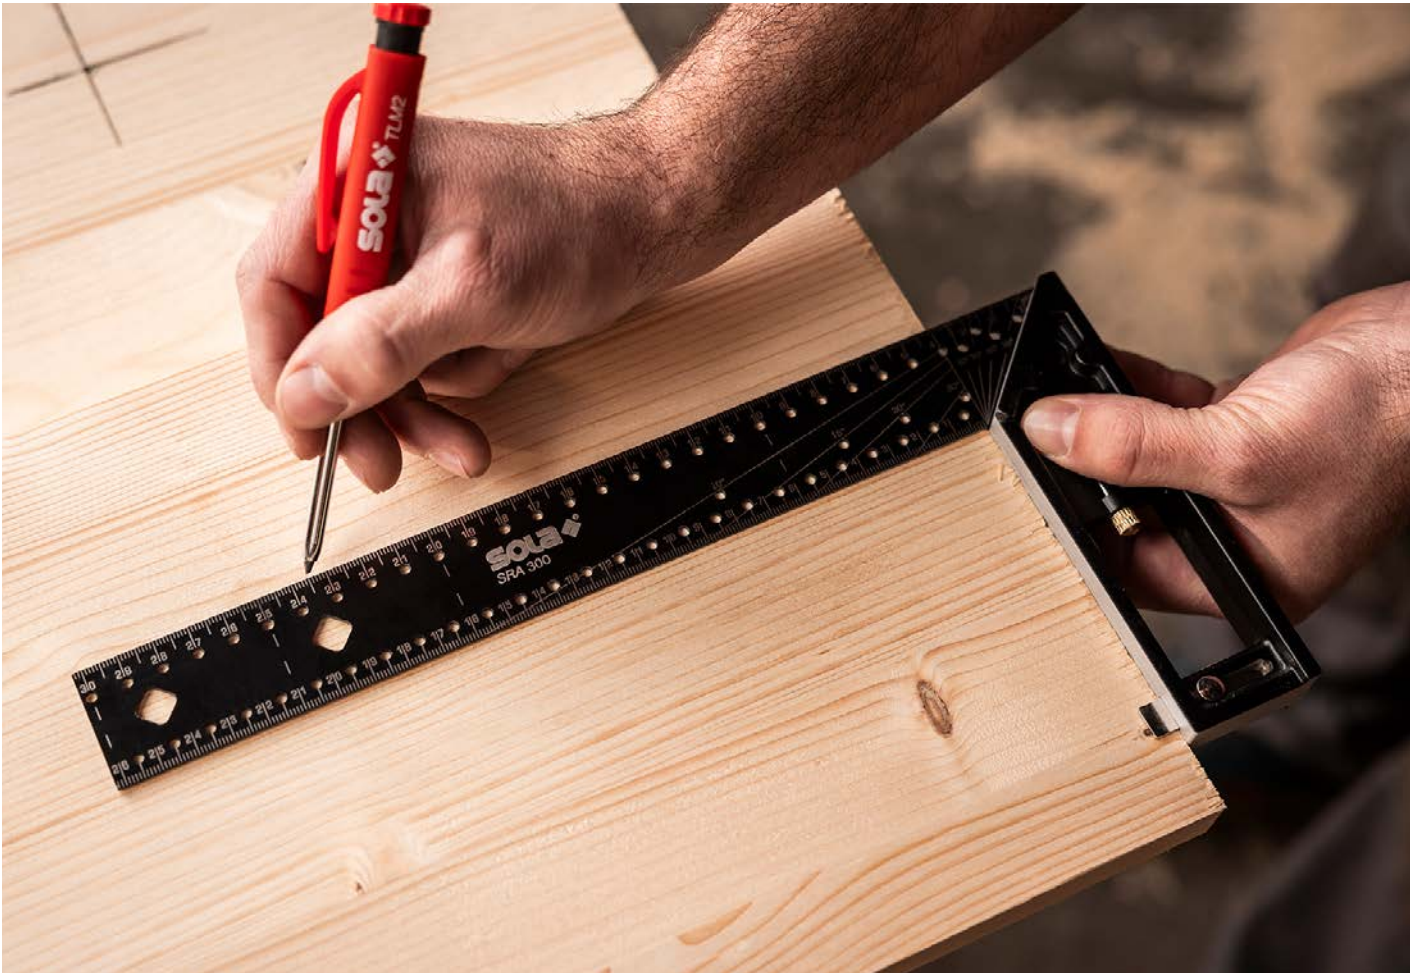

SRA 300

Schrijfhaken

Het professionele gereedschap voor nauwkeurig meten, aftekenen en markeren.

De SRA is een hoogwaardige winkelhaak van 300 mm voor het nauwkeurig meten, aftekenen en markeren van hoeken en lengtes. Hij is speciaal ontwikkeld voor professionals in de houtbewerking en is de ideale partner door zijn nauwkeurige afwerking, stevige materialen en doordachte functies. De intrekbare richelsteun zorgt voor een stevige ondersteuning op het werkstuk. Aanslagvlakken voor 90° en 45° en aftekenpunten in een handig raster van 5 mm maken het werk eenvoudig, nauwkeurig en efficiënt.

Highlights

- Intrekbare richelsteun voor stevige ondersteuning en nauwkeurig werken
- Aftekengaatjes in een raster van 5 mm voor nauwkeurige, parallelle lijnen
- Hoekmarkeringen bij 10°, 15°, 20°, 30°, 50°, 60°, 70° en 80°
- Geïntegreerde aftekenaald voor nauwkeurige markeringen en voor het positioneren van de winkelhaak
- Gatens voor nauwkeurige 90°- en 45°-markeringen
- Aan beide zijden met laser gegraveerde schaalverdeling – contrastrijk en goed afleesbaar
- Stevig stalen been met licht aluminium handgreep – duurzaam, nauwkeurig en handzaam
- Slijtvaste en vuilafstotende laag voor blijvend nauwkeurige meetresultaten

De Intrekbare richelsteun zorgt ervoor dat de winkelhaak tijdens het werken stevig op het werkstuk rust.

SRA 300

Artikelnr.	56014601
EAN	9002719046615

Technische gegevens

Artikelomschrijving	Schrijfhaken
Materiaal van het been	Verenstaal
Oppervlak van het been	Gecoat
Materiaal handgreep	Spuitgietaluminium
Oppervlak handgreep	Gecoat
Kleur	Zwart
Maatverdeling	mm/cm 2-delig
Maatverdeling	1 mm
Hoekmaat	10° tot 90°
Aftekengaten	Raster van 5 mm
Lengte	300 mm