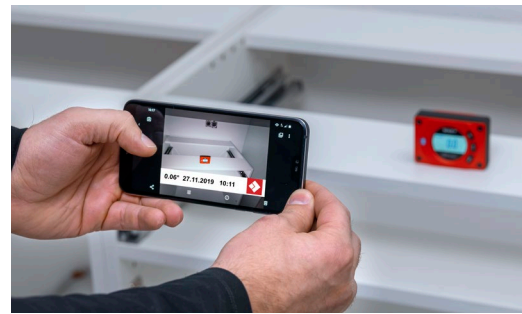

Foto's met realtimegegevens

Een praktische functie van de app is de mogelijkheid om foto-overlays te exporteren. Daarmee kan de huidige werk- en meetsituatie met het mobiele apparaat worden gefotografeerd, waarbij de realtimegegevens, zoals de meetwaarde, datum en tijd, direct op de foto worden weergegeven en opgeslagen.

BESTELINFORMATIE

Leveromvang

- › GO! smart
- › 1 x batterij van 1,5 V (AA)
- › Riemtasje

GO! smart

Art.nr. 01483001

Technische gegevens

Meettolerantie	0,05° bij 0° en 90° 0,2° tussen 1° en 89°
Nauwkeurigheid van de weergave	grof: 1 decimaal fijn: 2 decimalen
Meeteenheid	°, %, mm/m, ft/in
Materiaal	polyamide, glasvezelversterkt
Kleur	rood
Bijzonderheid	Solatronic-module
Meetoppervlak	kunststof, V-groef
Magneet	neodymium
Afmetingen	80 × 55 × 27 mm
Gewicht (zonder batterij)	90 g
Beschermklasse	IP52