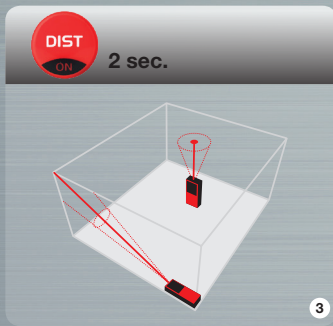

### VECTOR 50

- 1 EIN/ Messknopf
- 2 Funktionsknopf
- 3 Addieren, Subtrahieren/ Signal
- 4 AUS/ Löschknopf

**SOLA-Messwerkzeuge GmbH**

Unteres Tobel 25, A-6840 Götztis

Tel: +43 (0)5523 53380-0, Fax: +43 (0)5523 53385