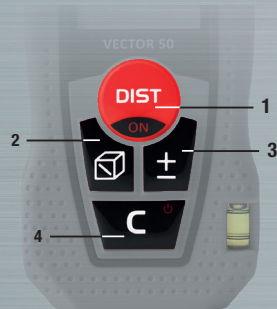

### VECTOR 50

- 1 EIN/ Messknopf
- 2 Funktionsknopf
- 3 Addieren, Subtrahieren/ Signal
- 4 AUS/ Löschknopf

**SOLA-Messwerkzeuge GmbH**

Unteres Tobel 25, A-6840 Götztis

Tel: +43 (0)5523 53380-0, Fax: +43 (0)5523 53385