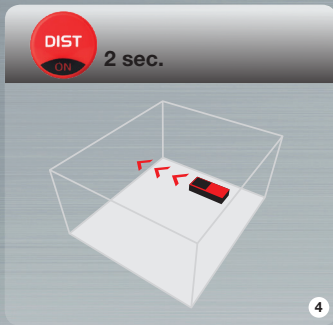

### VECTOR 50

- 1 EIN/ Messknopf
- 2 Funktionsknopf
- 3 Addieren, Subtrahieren/ Signal
- 4 AUS/ Löschknopf

**SOLA-Messwerkzeuge GmbH**

Unteres Tobel 25, A-6840 Götztis

Tel: +43 (0)5523 53380-0, Fax: +43 (0)5523 53385