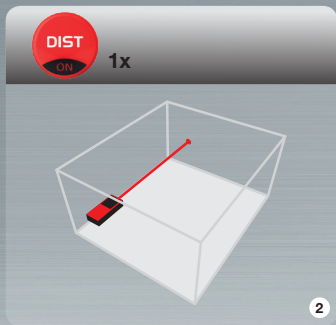

### VECTOR 50

- 1 EIN/ Messknopf
- 2 Funktionsknopf
- 3 Addieren, Subtrahieren/ Signal
- 4 AUS/ Löschknopf

**SOLA-Messwerkzeuge GmbH**

Unteres Tobel 25, A-6840 Götztis

Tel: +43 (0)5523 53380-0, Fax: +43 (0)5523 53385